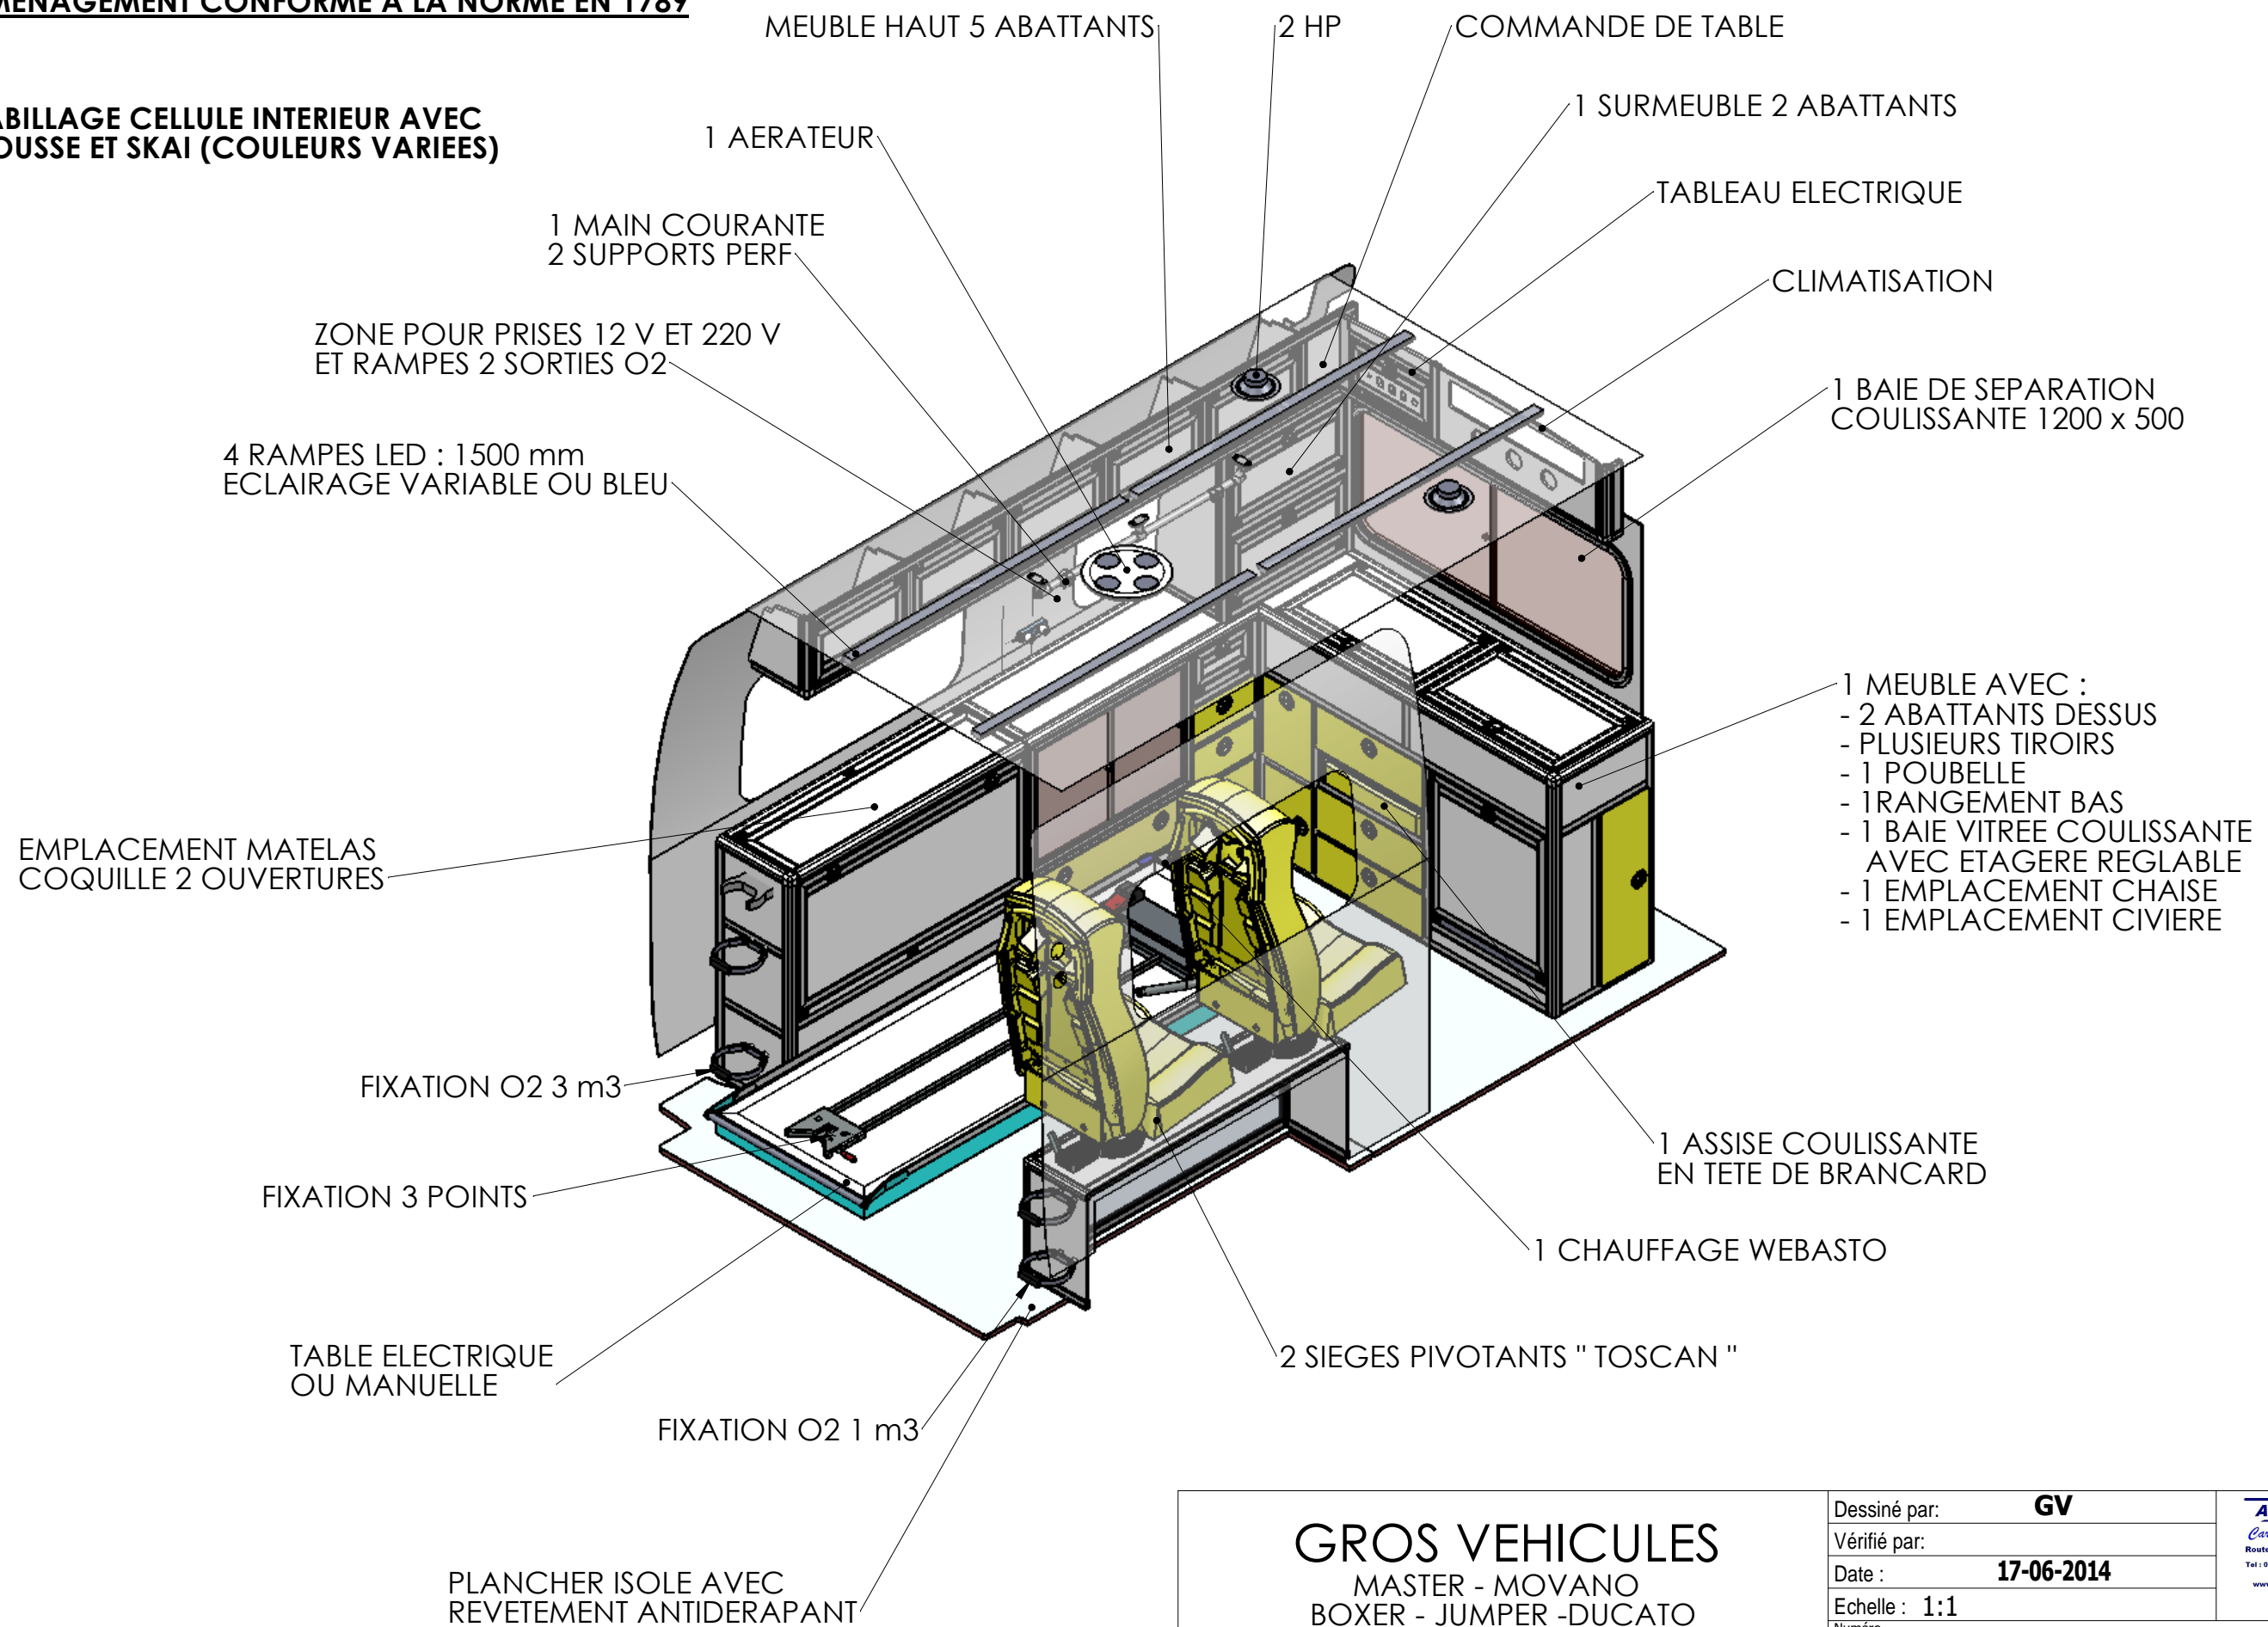

**AMENAGEMENT CONFORME A LA NORME EN 1789**

**HABILLAGES CELLULE INTERIEUR AVEC MOUSSE ET SKAI (COULEURS VARIEES)**

**GROS VEHICULES**  
MASTER - MOVANO  
BOXER - JUMPER - DUCATO  
L2H2 et L3H2

Dessiné par: **GV**  
Vérifié par:  
Date : **17-06-2014**  
Echelle : **1:1**  
Numéro

**VERSION B**

Format Folio  
A3 1/1