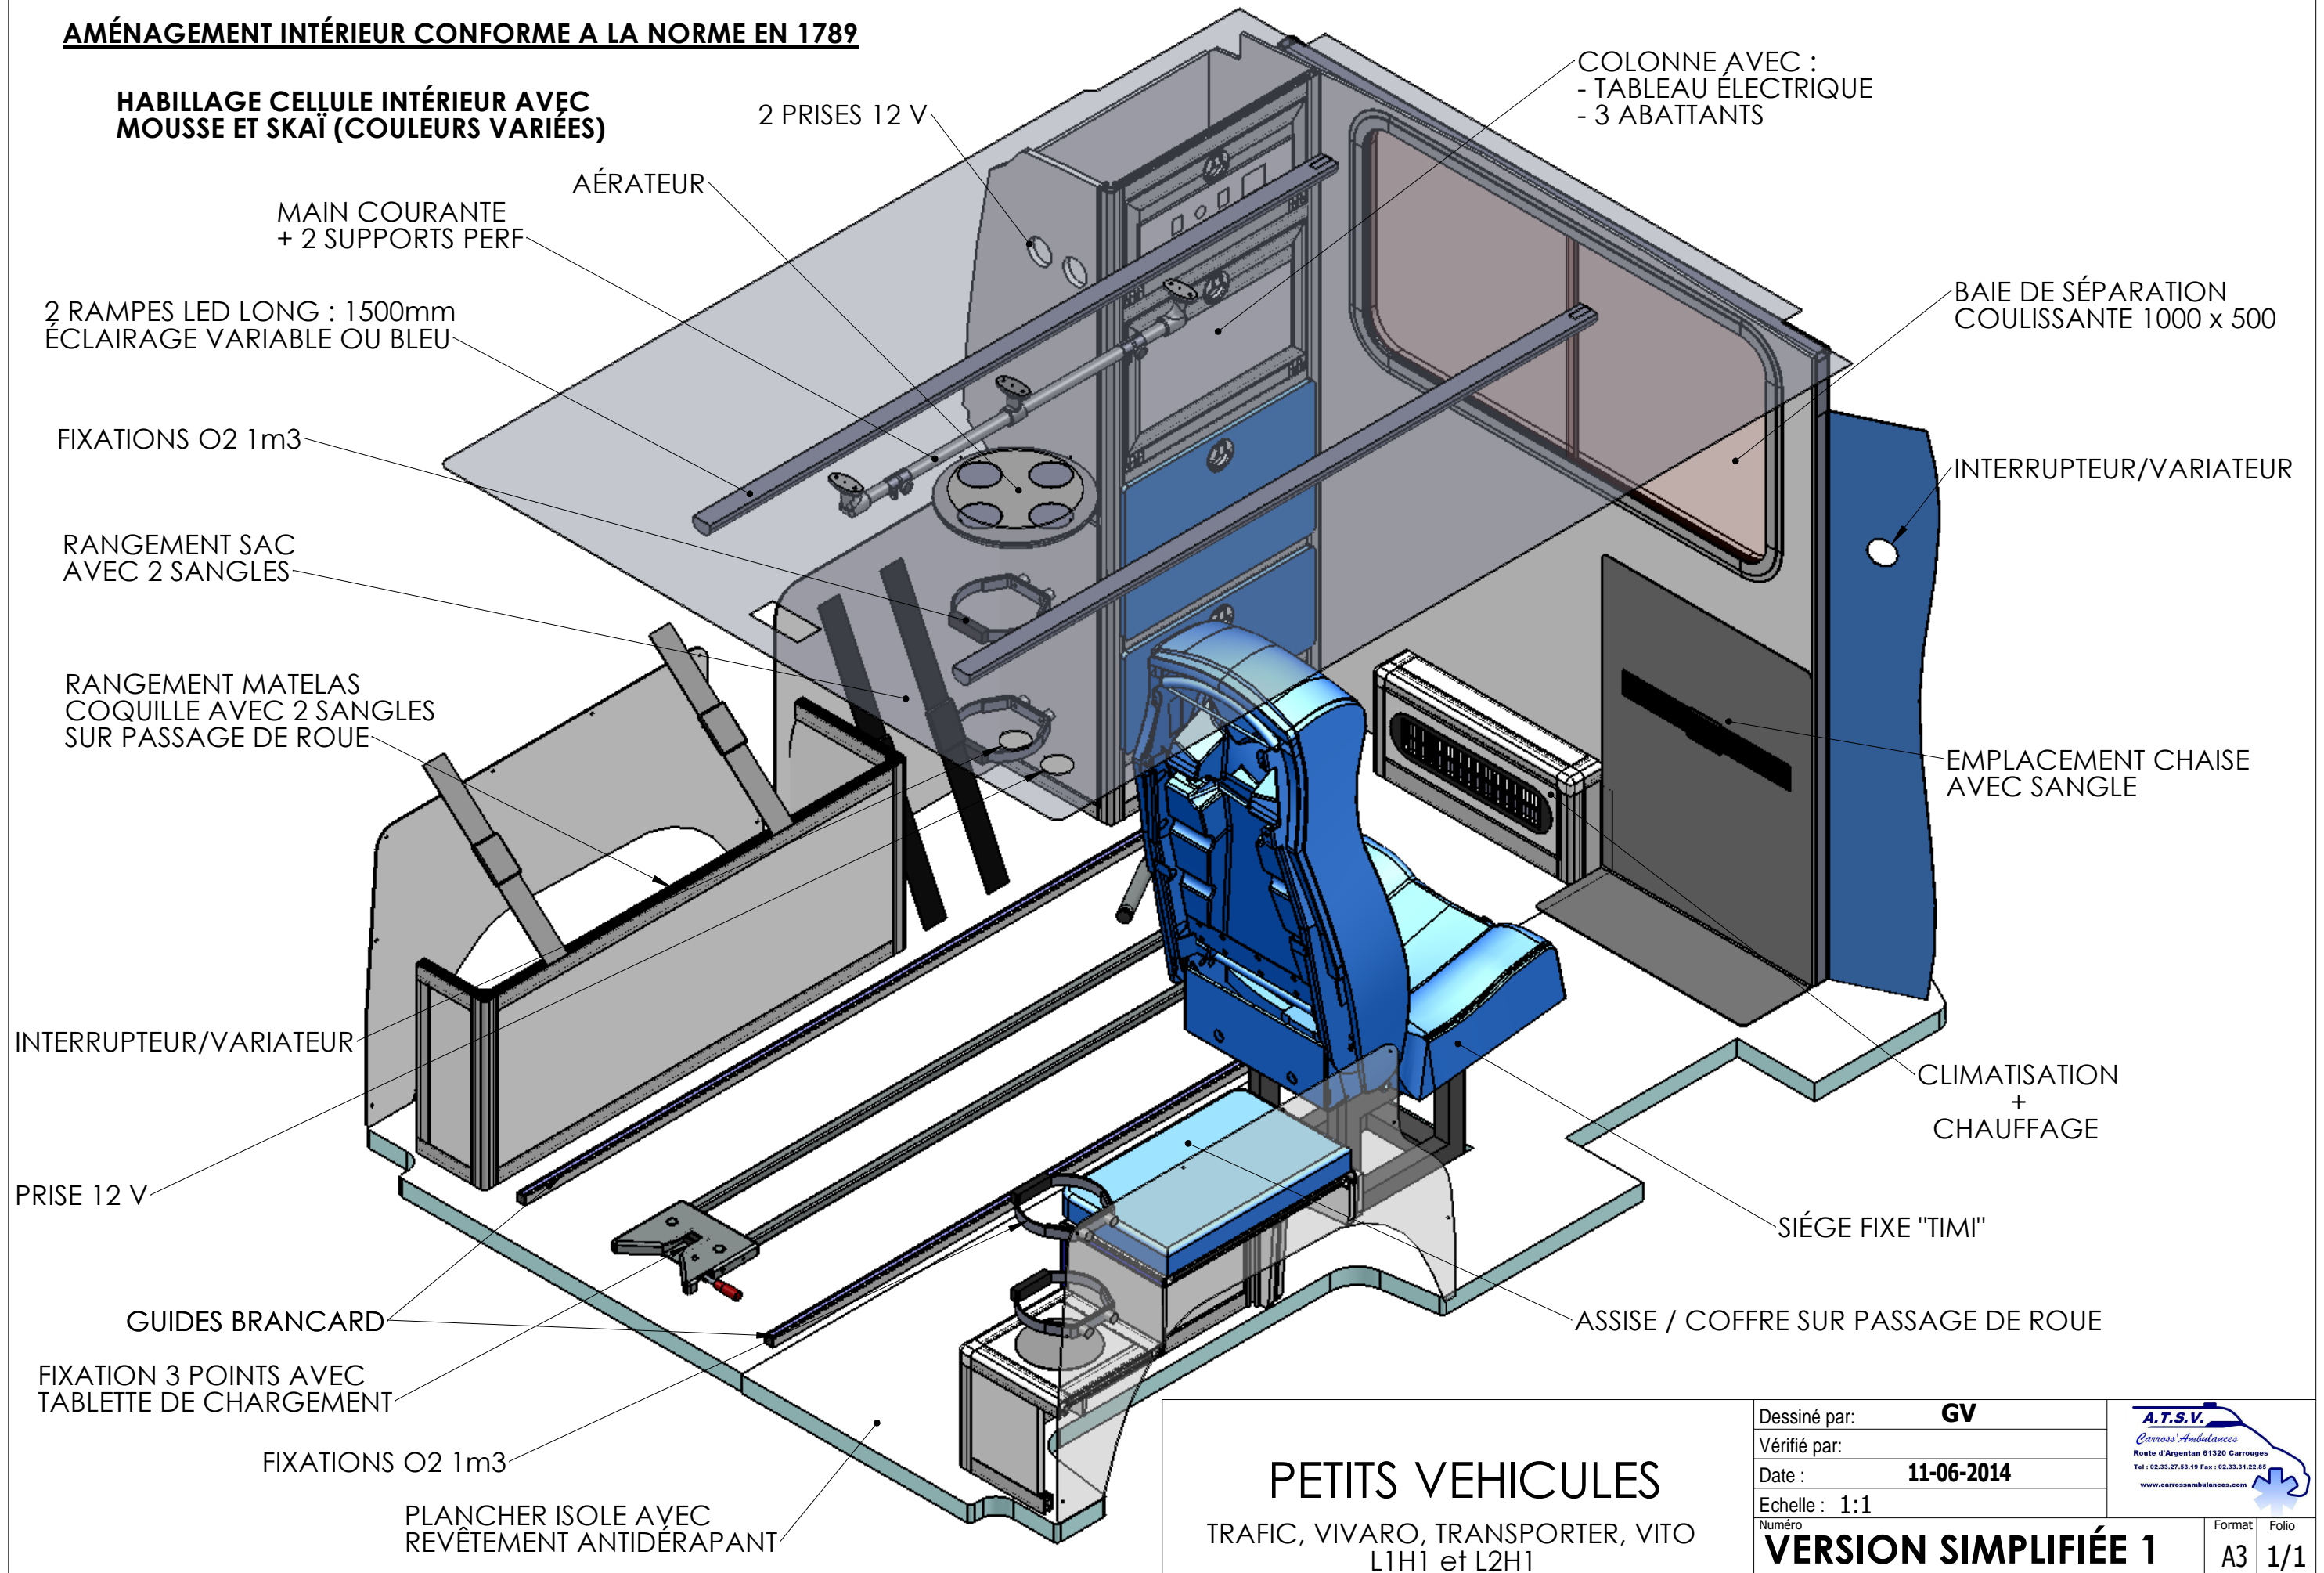

AMÉNAGEMENT INTÉRIEUR CONFORME A LA NORME EN 1789

PETITS VEHICULES

TRAFIC, VIVARO, TRANSPORTER, VITO
L1H1 et L2H1

Dessiné par: **GV**

Vérfié par:

Date : **11-06-2014**

Echelle : **1:1**

Numéro

VERSION SIMPLIFIÉE 1

Format

A3

Folio

1/1