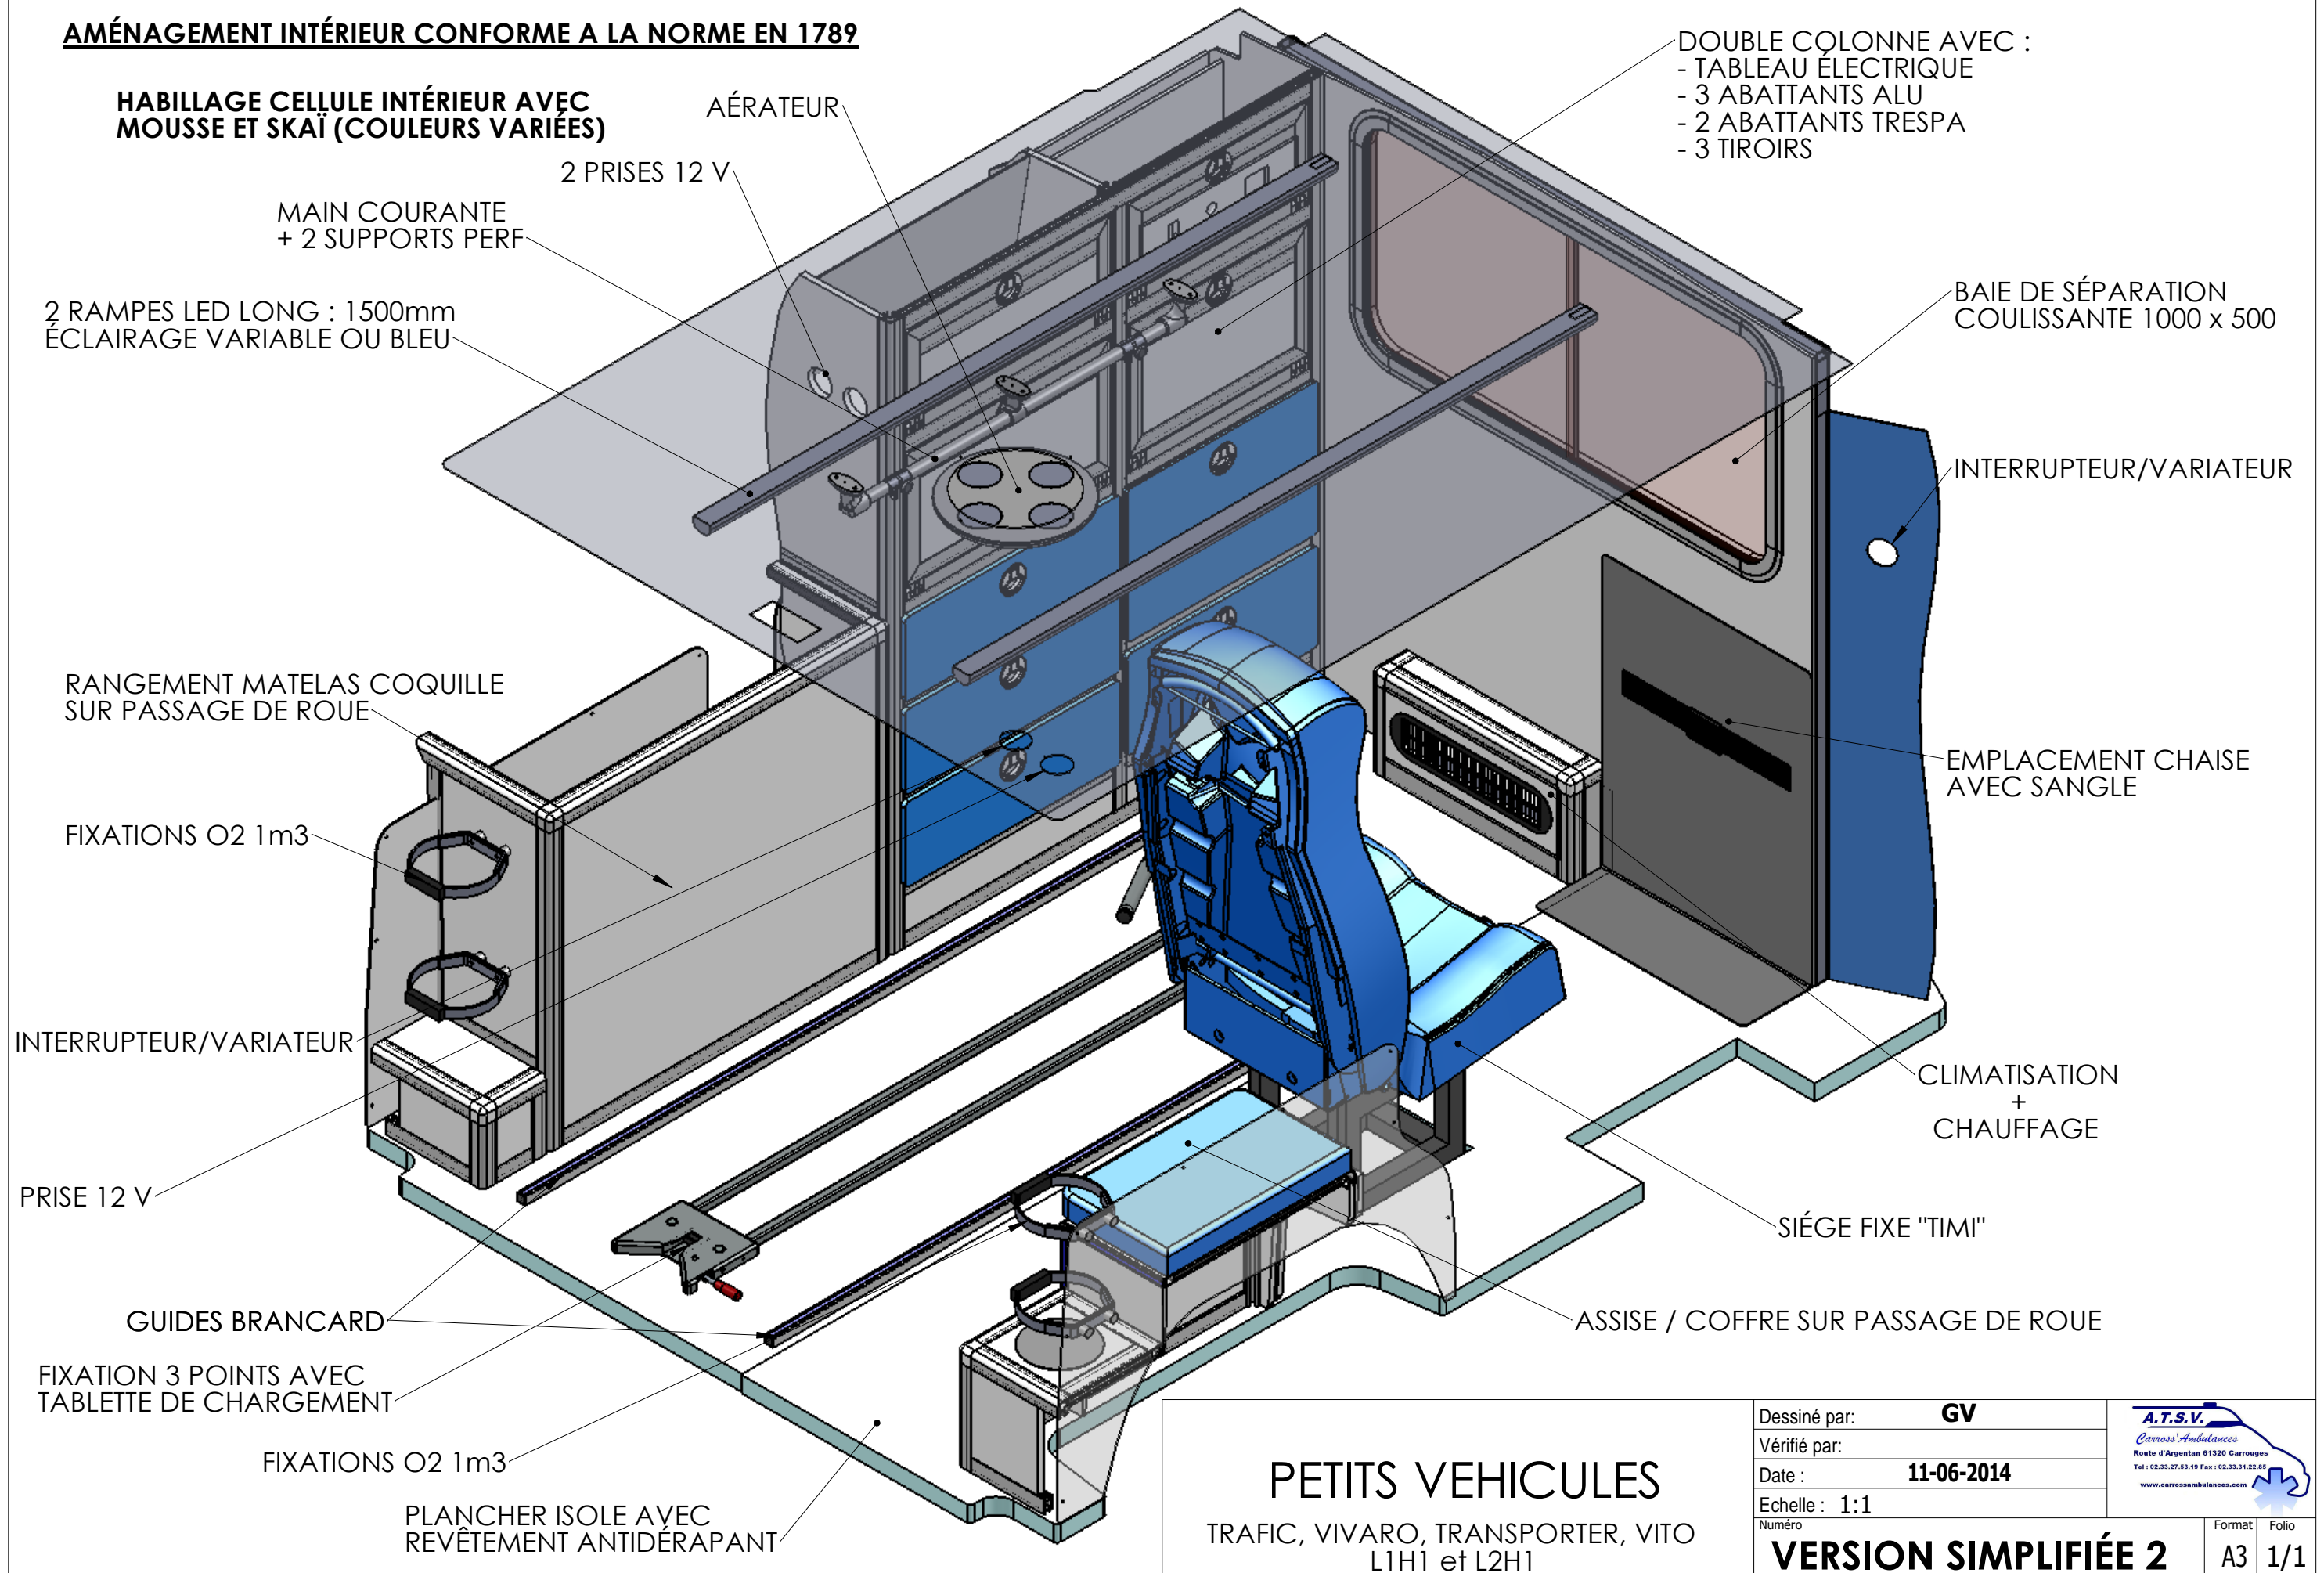

AMÉNAGEMENT INTÉRIEUR CONFORME A LA NORME EN 1789

PETITS VEHICULES

TRAFIC, VIVARO, TRANSPORTER, VITO
L1H1 et L2H1

Dessiné par: **GV**

Vérifié par:

Date: **11-06-2014**

Echelle: **1:1**

Numéro

VERSION SIMPLIFIÉE 2

Format: **A3**
Folio: **1/1**