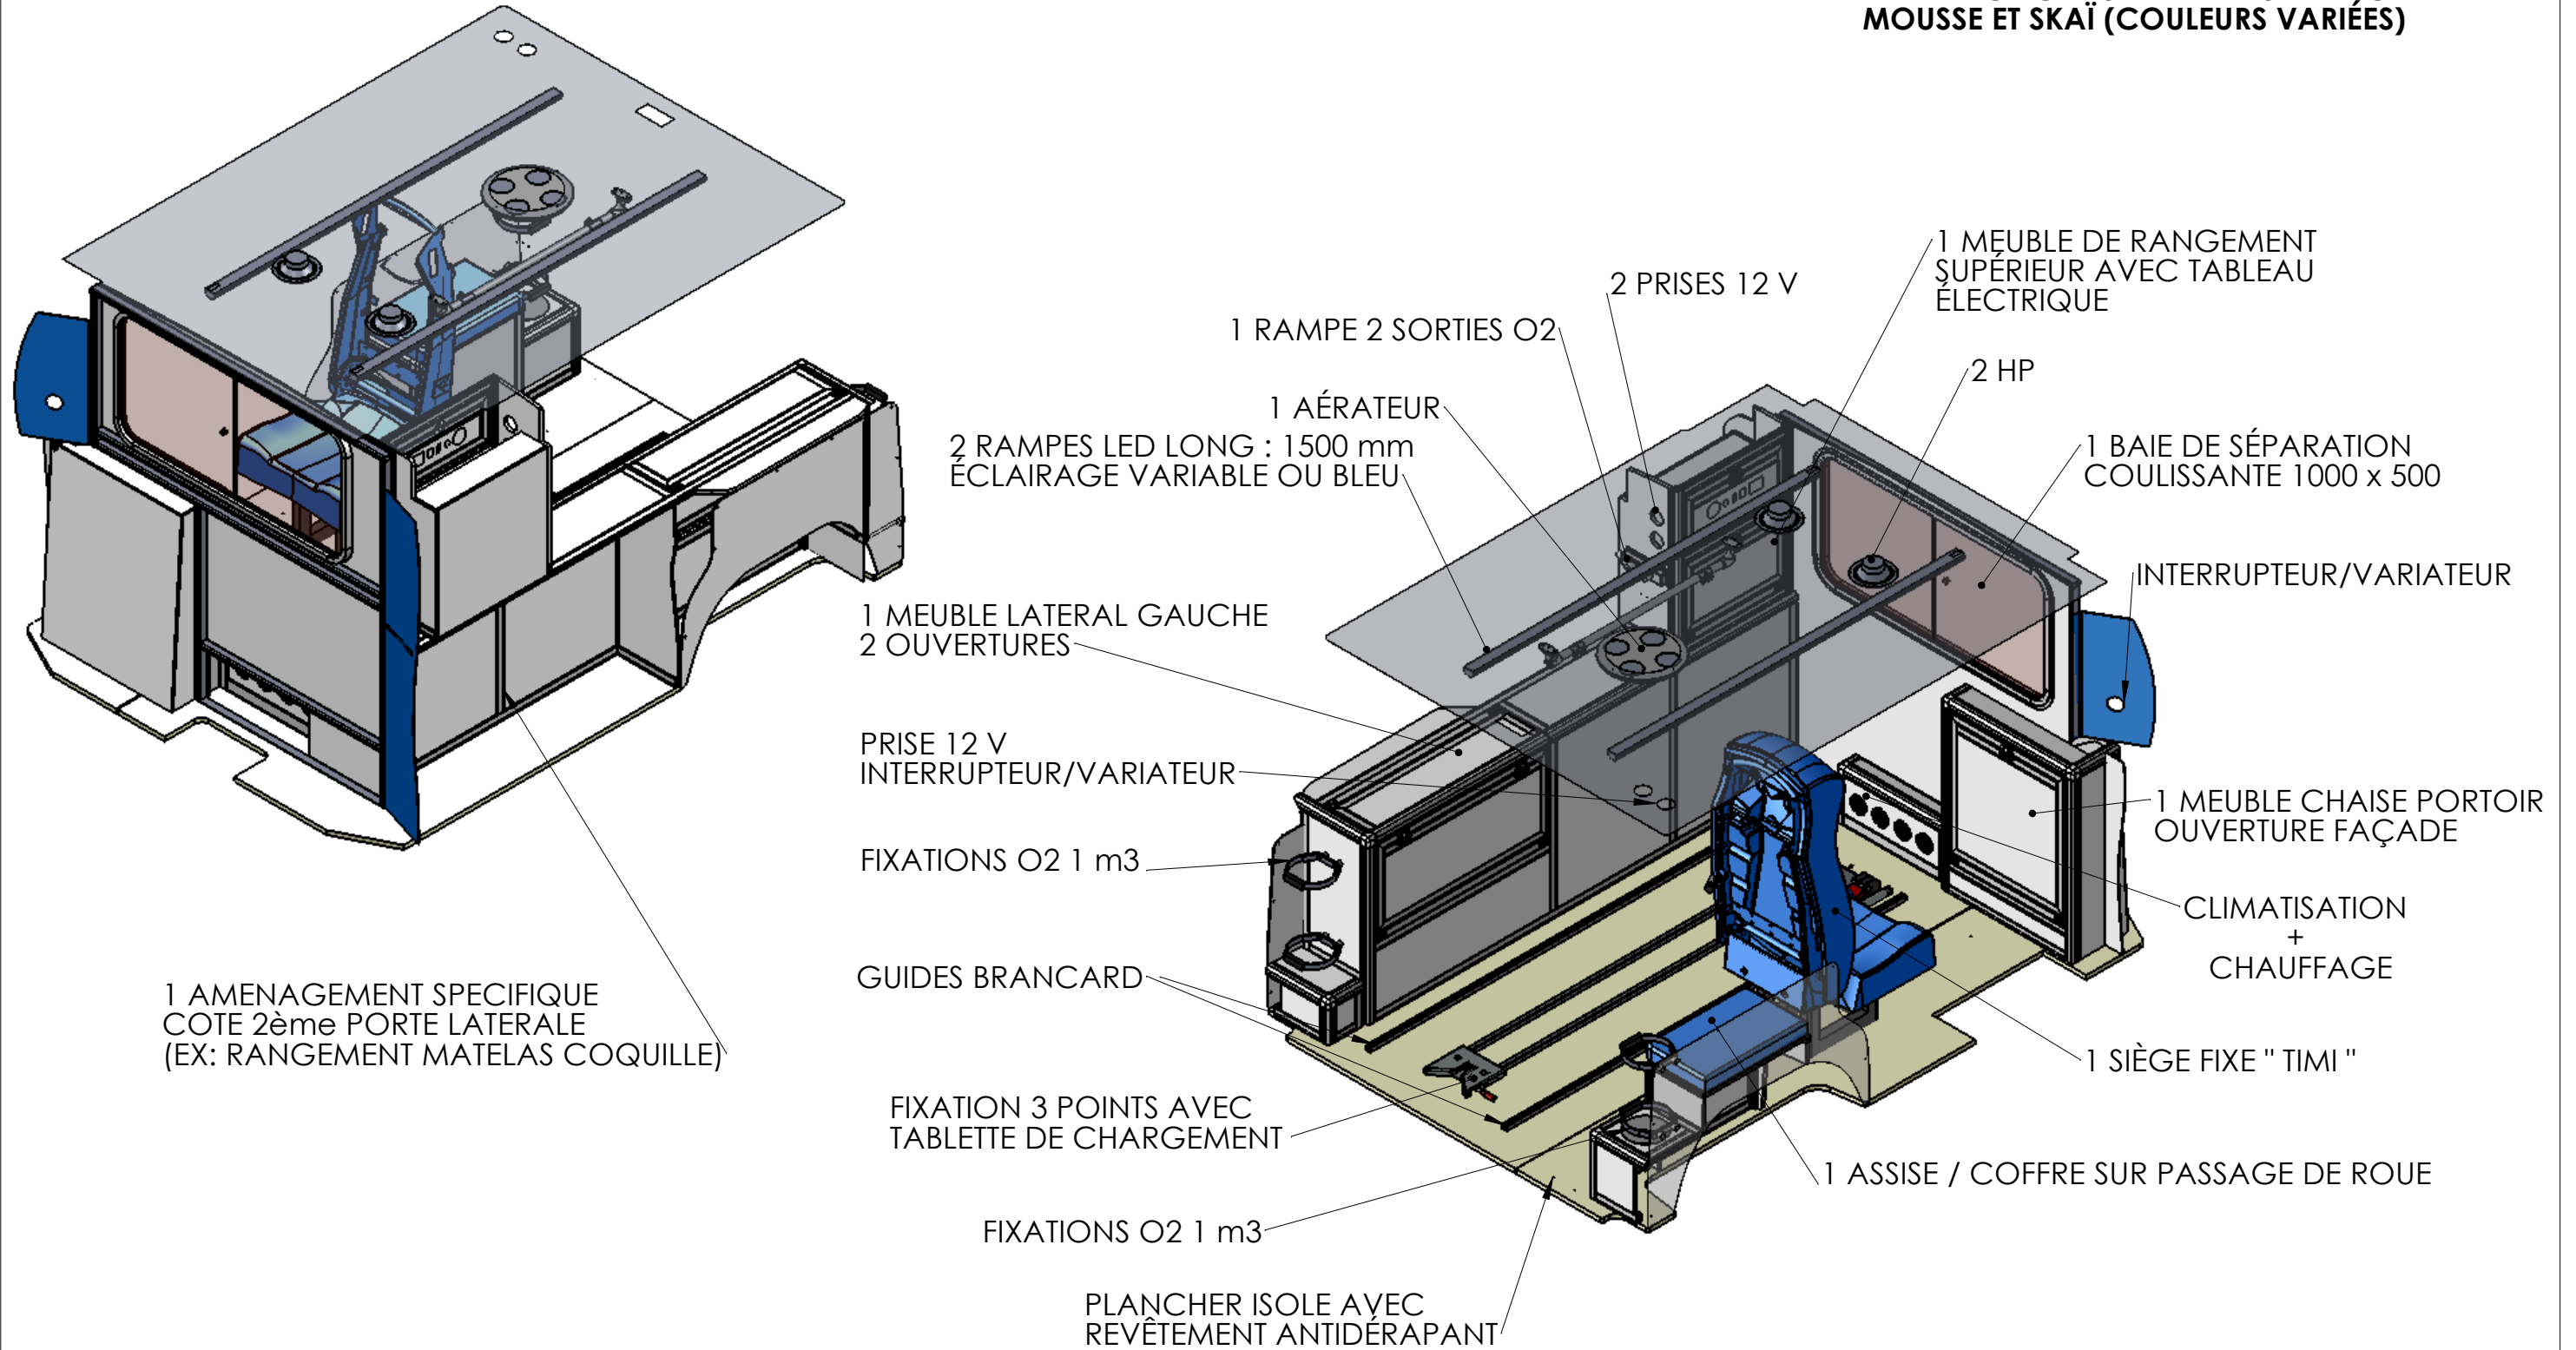

AMÉNAGEMENT INTÉRIEUR CONFORME A LA NORME EN 1789

HABILLAGE CELLULE INTÉRIEUR AVEC MOUSSE ET SKAI (COULEURS VARIÉES)

PETITS VEHICULES 2 P.L.
 TRAFIC, VIVARO, TRANSPORTER, VITO
 L1H1 et L2H1

Dessiné par: **GV**
 Vérifié par:
 Date: **13-06-2014**
 Echelle: **1:1**
 Numéro: **VERSION C**

Format: **A3**
 Folio: **1/1**