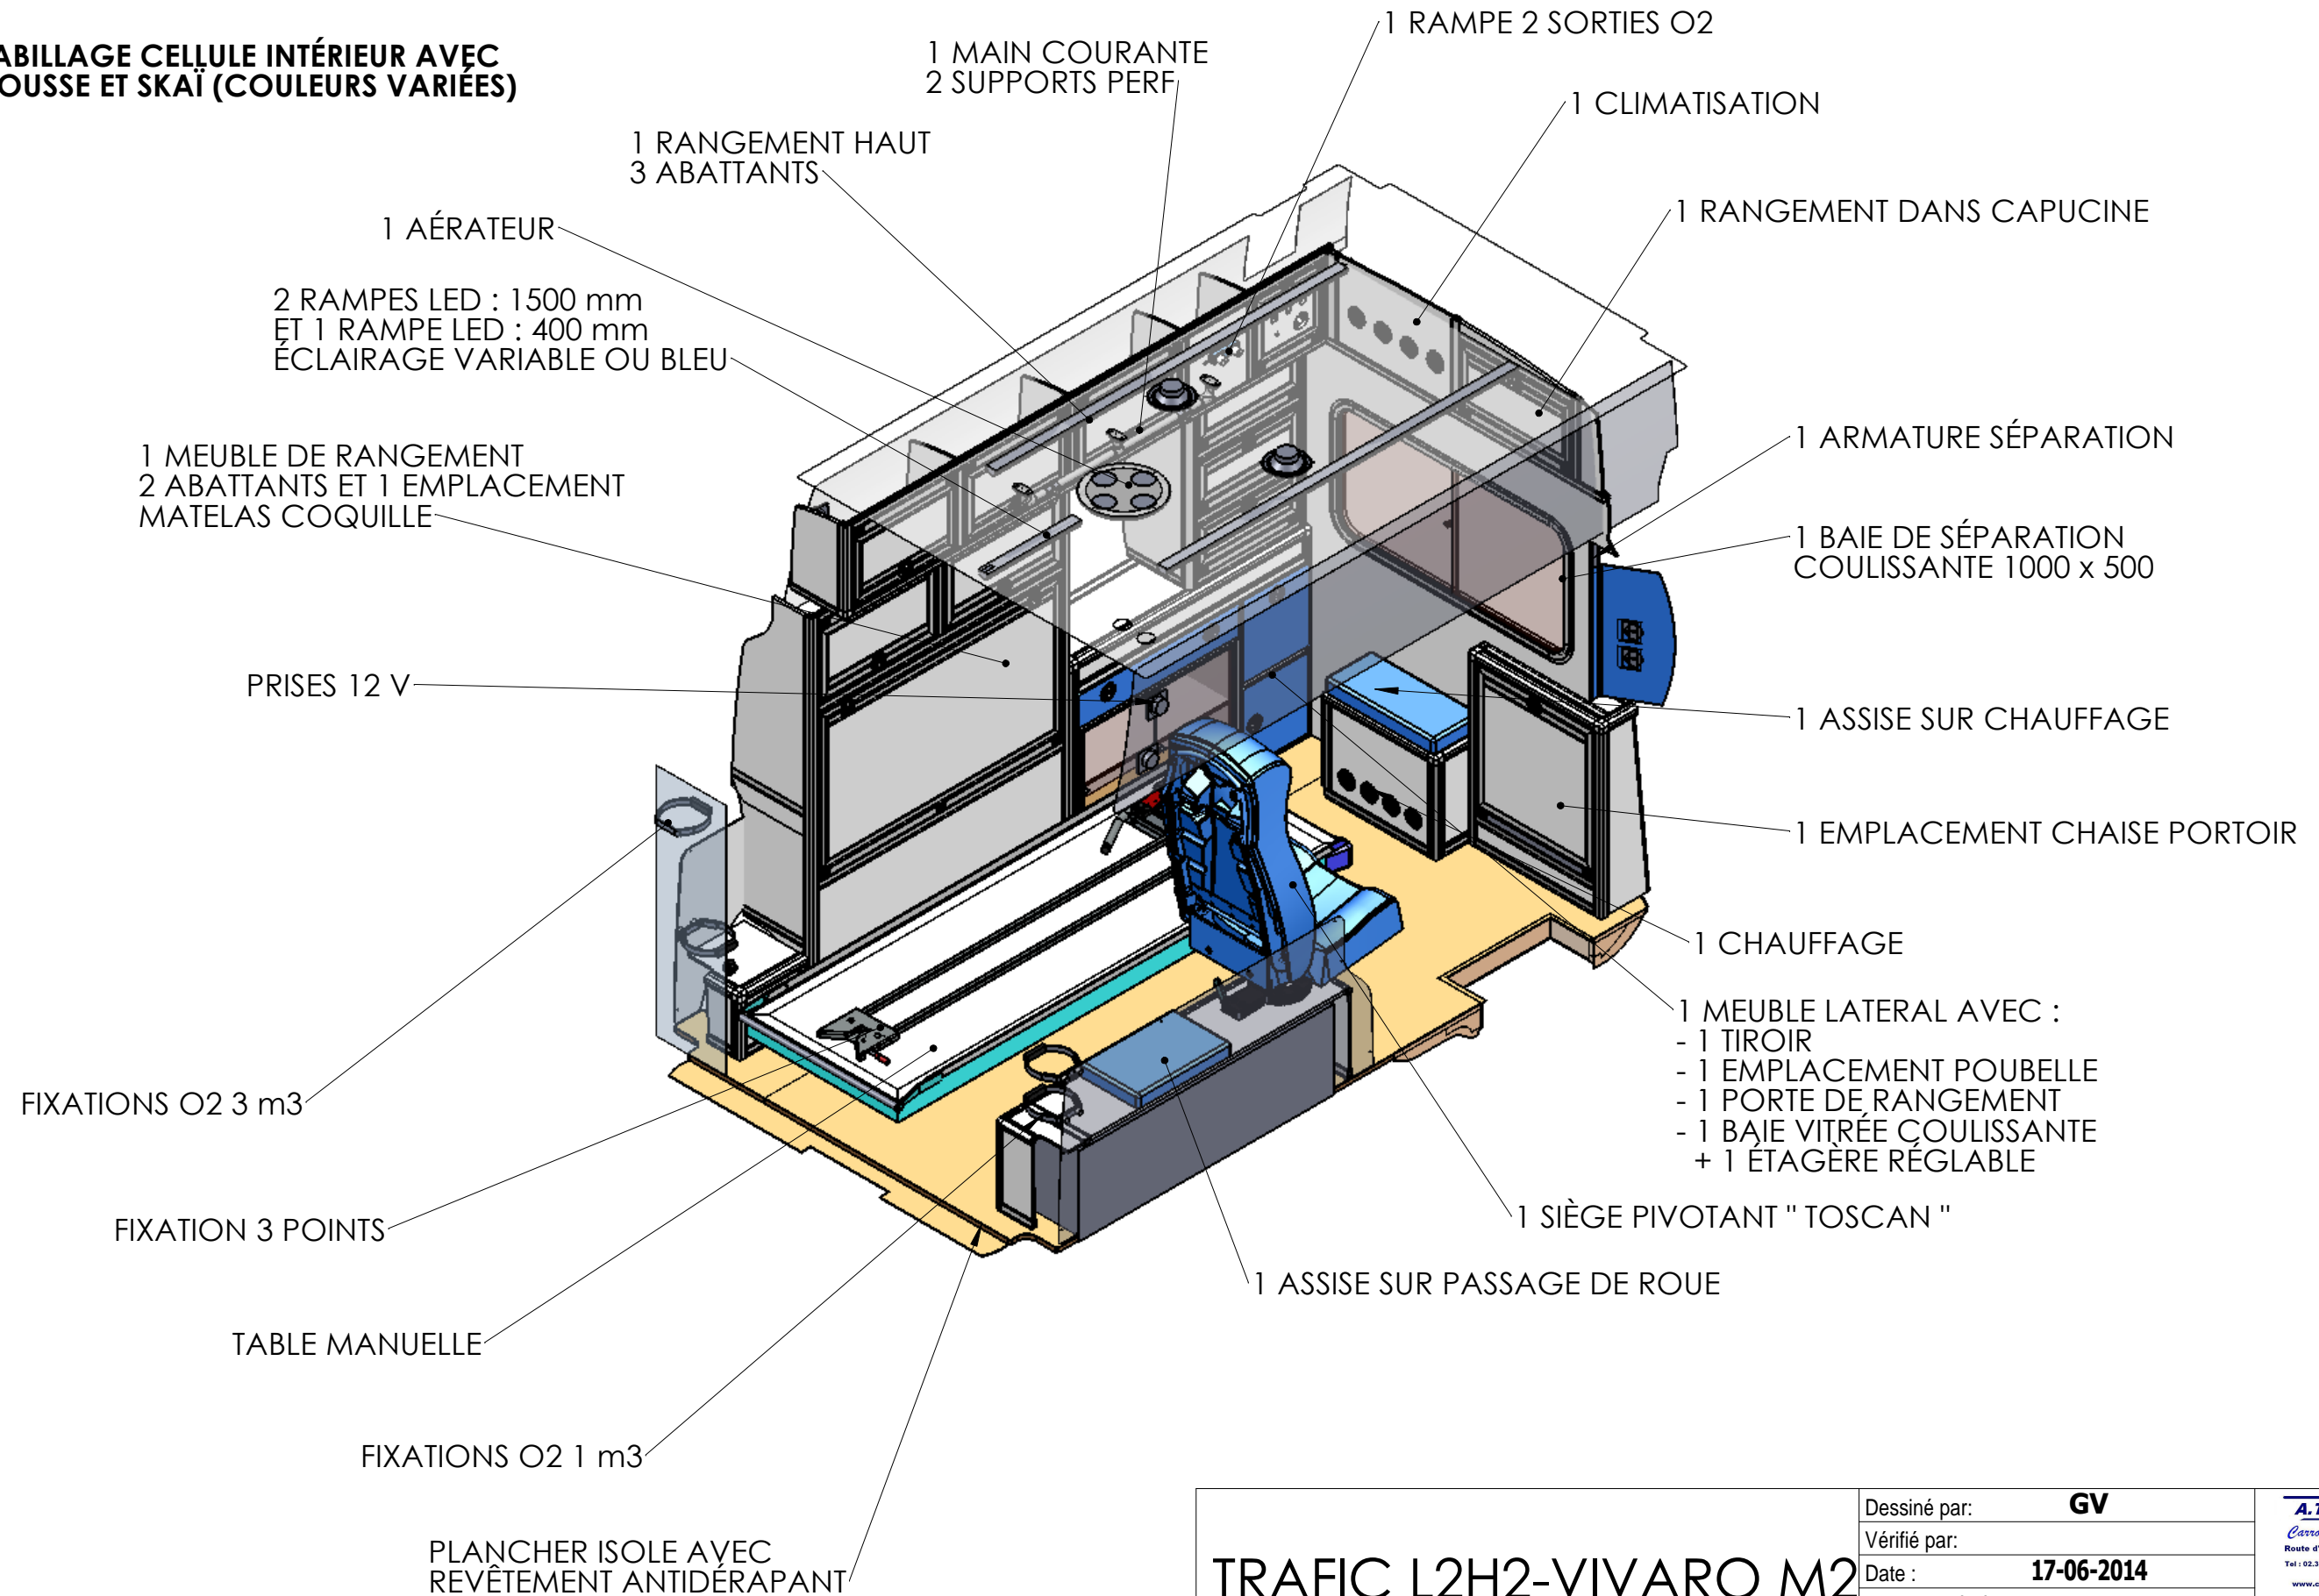

AMÉNAGEMENT INTÉRIEUR CONFORME A LA NORME EN 1789

HABILLAGE CELLULE INTÉRIEUR AVEC MOUSSE ET SKAI (COULEURS VARIÉES)

TRAFIC L2H2-VIVARO M2

Dessiné par:	GV
Vérifié par:	
Date :	17-06-2014
Echelle : 1:1	
Numéro	VERSION D