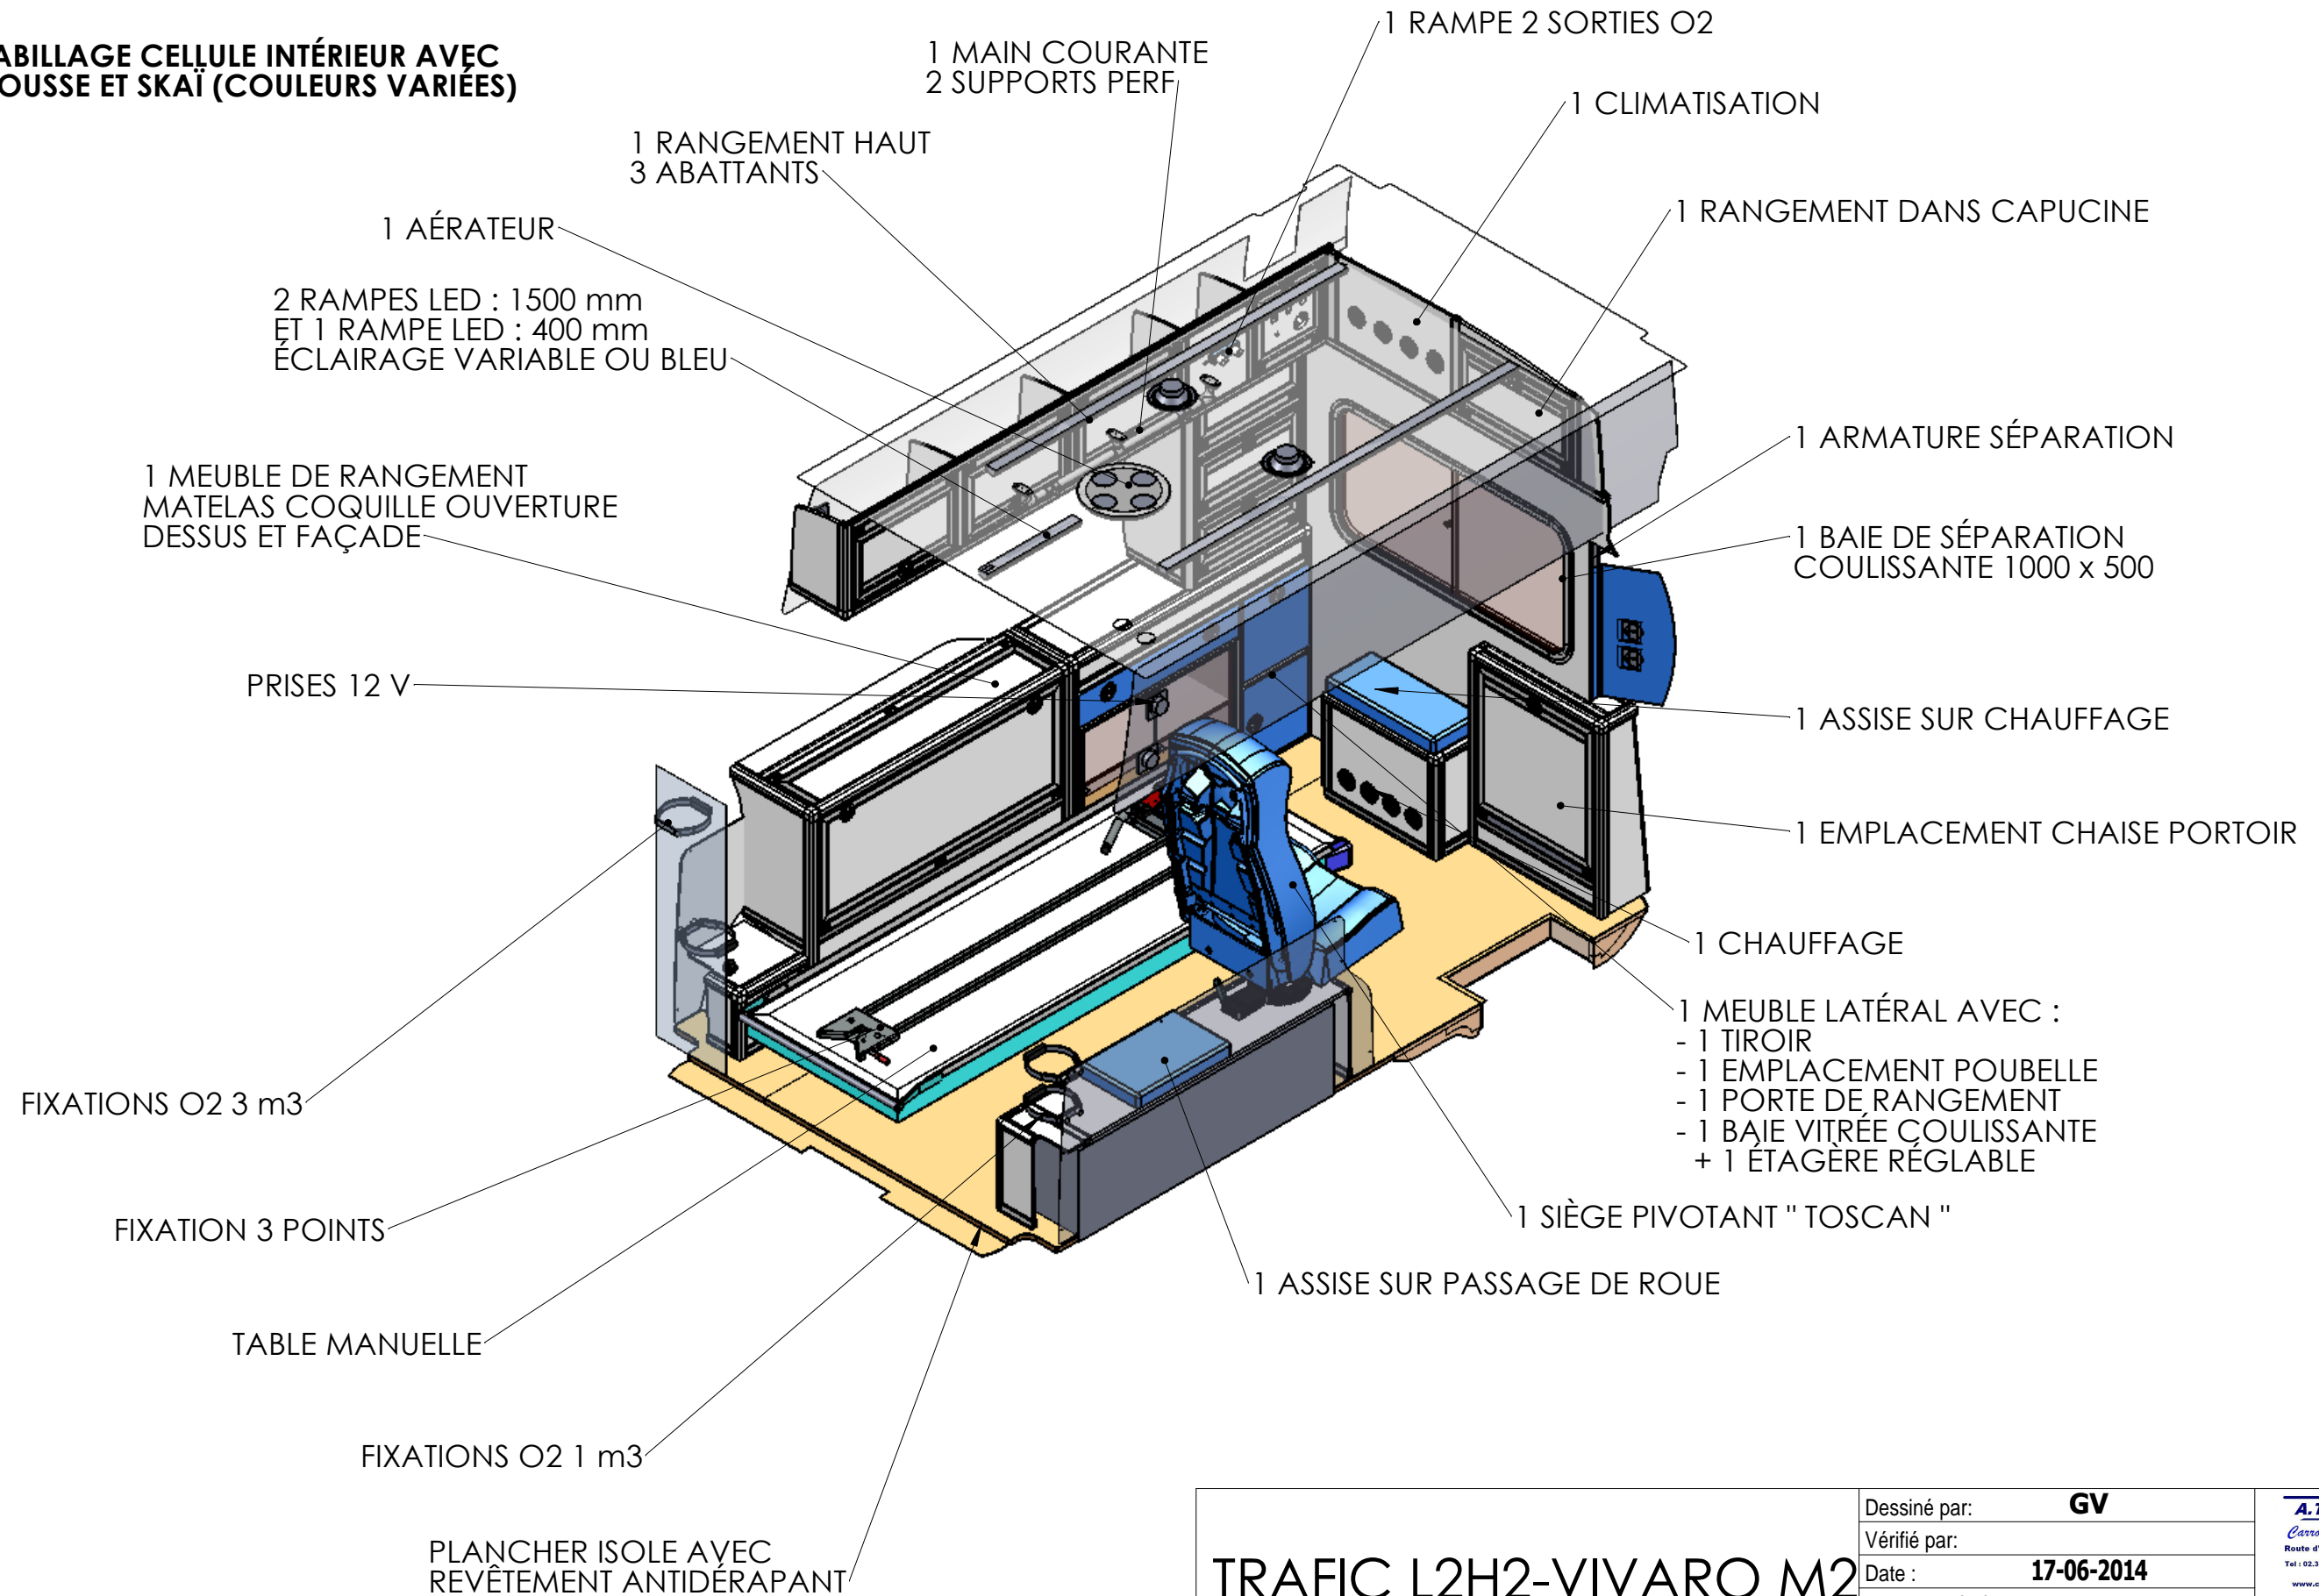

AMÉNAGEMENT INTÉRIEUR CONFORME A LA NORME EN 1789

HABILLAGE CELLULE INTÉRIEUR AVEC MOUSSE ET SKAI (COULEURS VARIÉES)

TRAFIC L2H2-VIVARO M2

Dessiné par:	GV
Vérifié par:	
Date :	17-06-2014
Echelle : 1:1	
Numéro	VERSION E