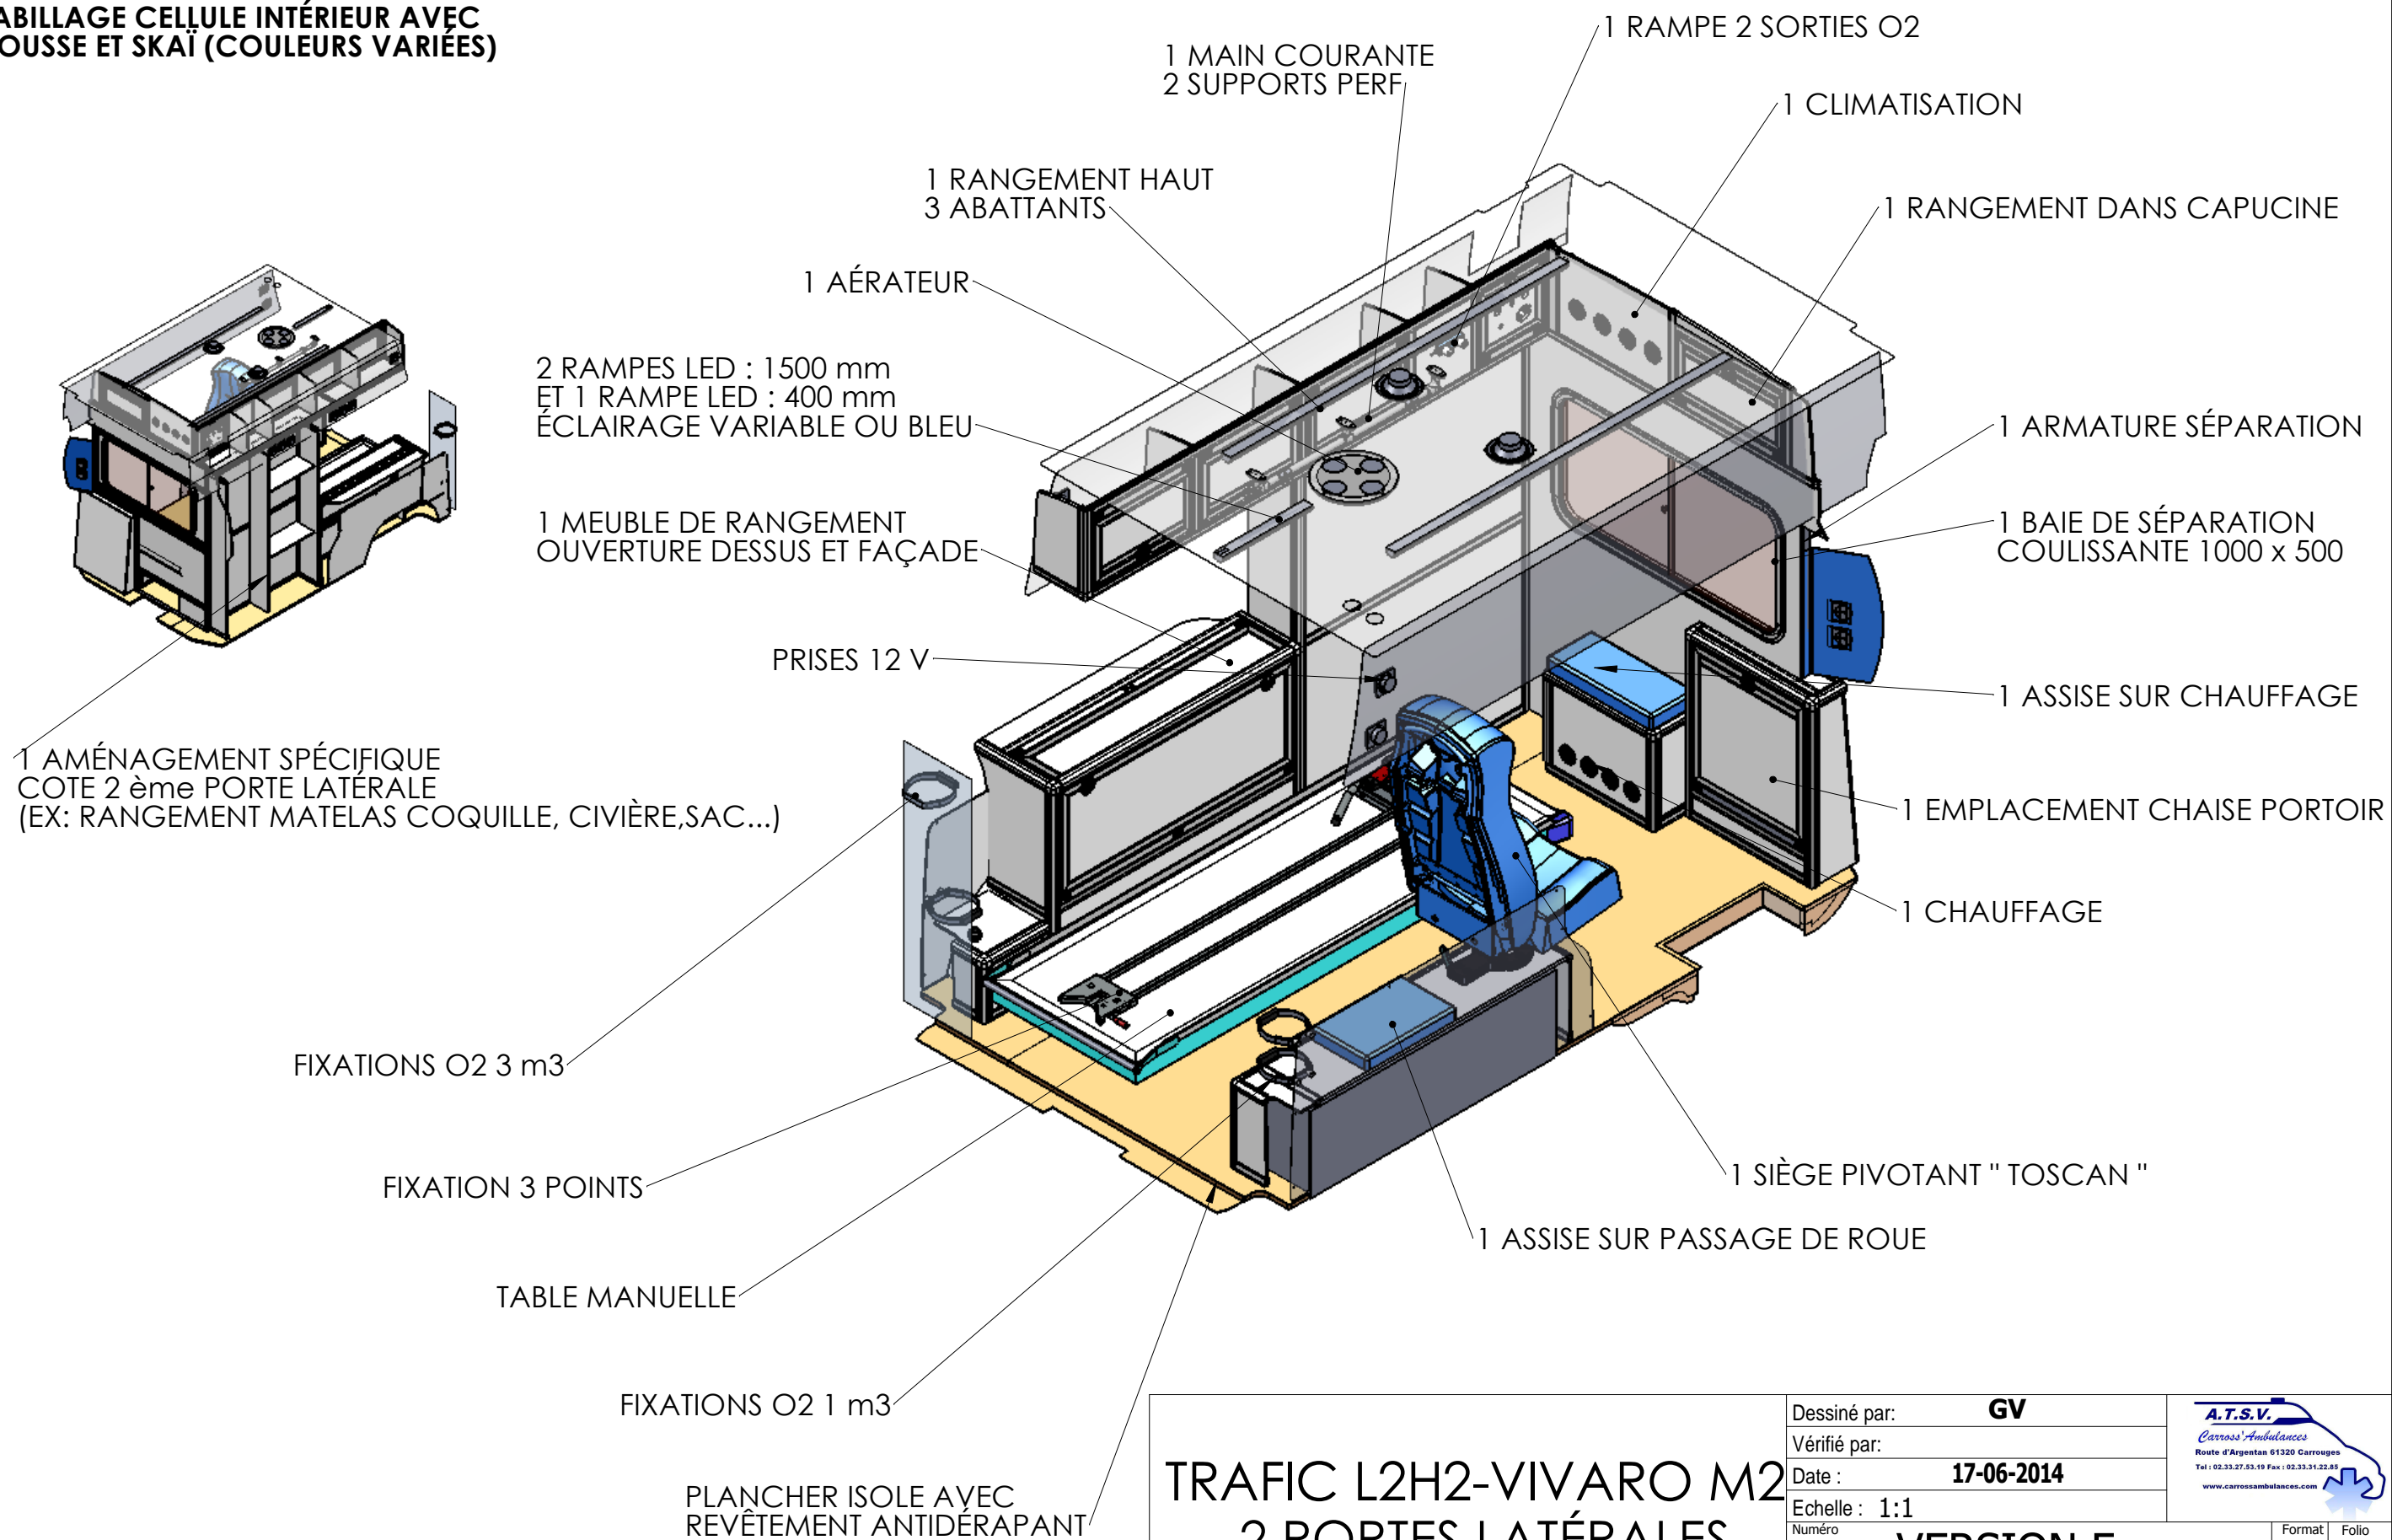

AMÉNAGEMENT INTÉRIEUR CONFORME A LA NORME EN 1789

HABILLAGE CELLULE INTÉRIEUR AVEC MOUSSE ET SKAI (COULEURS VARIÉES)

**TRAFIC L2H2-VIVARO M2
2 PORTES LATÉRALES**

Dessiné par:	GV
Vérfié par:	
Date :	17-06-2014
Echelle : 1:1	
Numéro	VERSION F